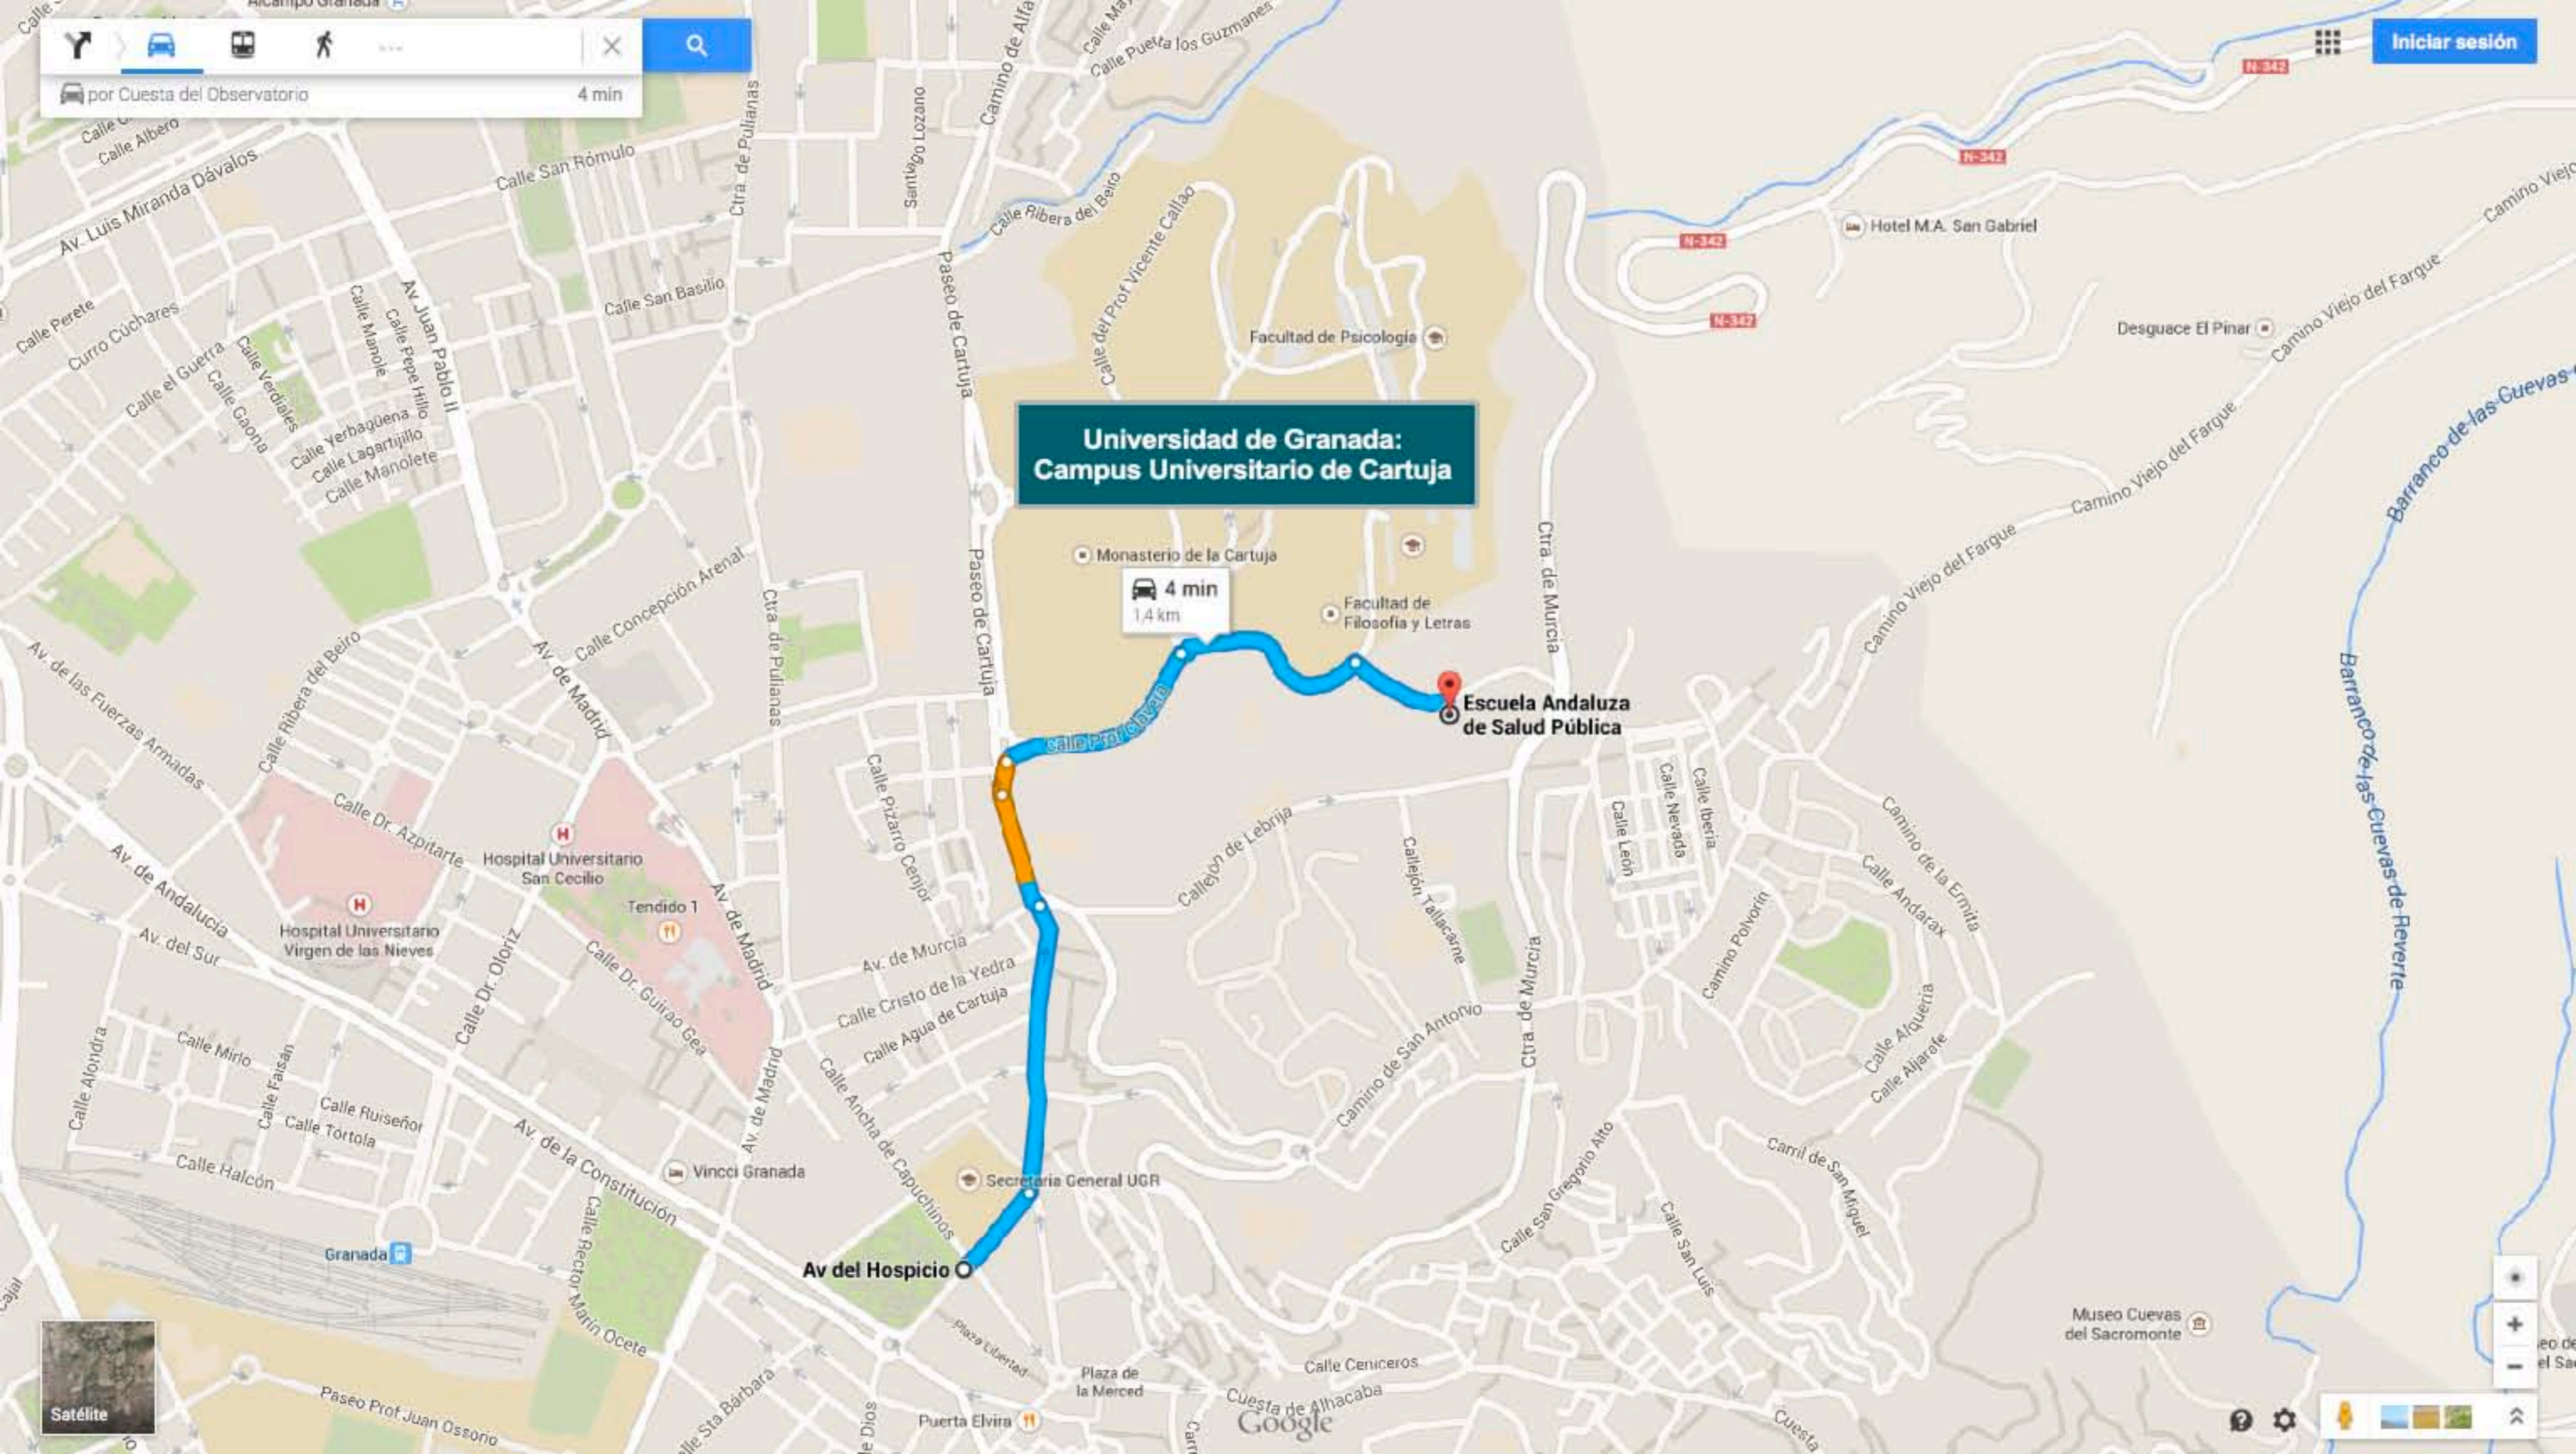

Universidad de Granada: Campus Universitario de Cartuja

4 min
1.4 km

**Escuela Andaluza
de Salud Pública**

por Cuesta del Observatorio 4 min

Universidad de Granada: Campus Universitario de Cartuja

**Escuela Andaluza
de Salud Pública**

23 min
1.4 km

por Cuesta del Observatorio 4 min

Universidad de Granada: Campus Universitario de Cartuja

**Escuela Andaluza
de Salud Pública**

24 min
1,4 km